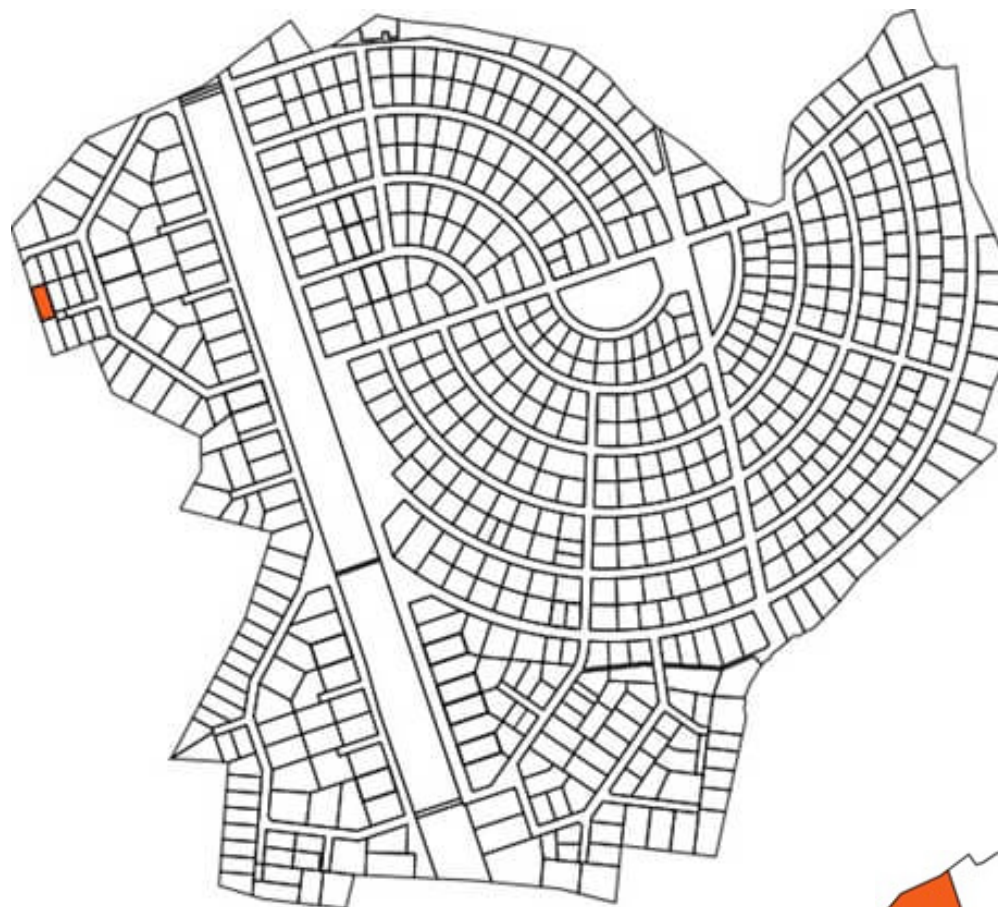

УЧАСТОК

476п.3

ПЛОЩАДЬ (СОТOK)

10,00

СТОИМОСТЬ ЗА СОТКУ

399 004

СТОИМОСТЬ

4 157 628