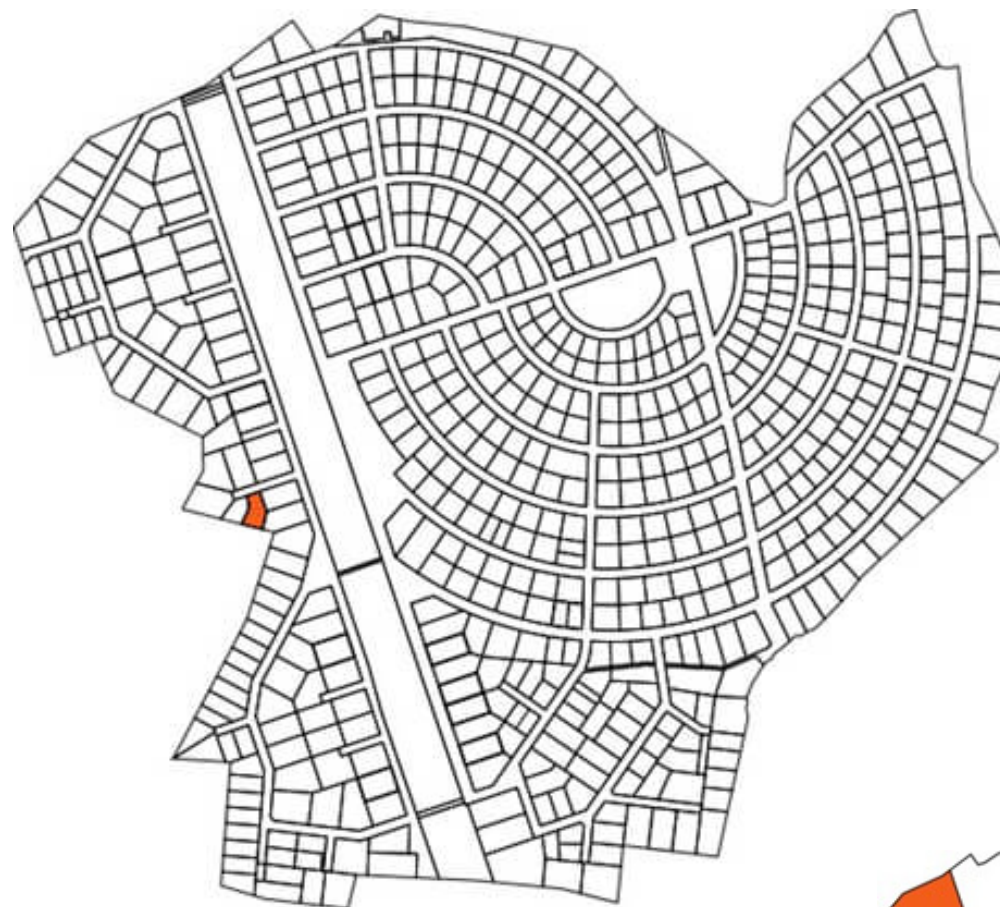

КОТТЕДЖНЫЙ ПОСЕЛОК
**АЛЕКСАНДРОВЫ
ПРУДЫ**

УЧАСТКИ БЕЗ ПОДРЯДА
30 КМ ПО ВАРШАВСКОМУ ИЛИ КАЛУЖСКОМУ ШОССЕ
www.alexprudy.ru

УЧАСТОК
494.2
ПЛОЩАДЬ (СОТОК)
12,00
СТОИМОСТЬ ЗА СОТКУ
369 377
СТОИМОСТЬ
4 447 305