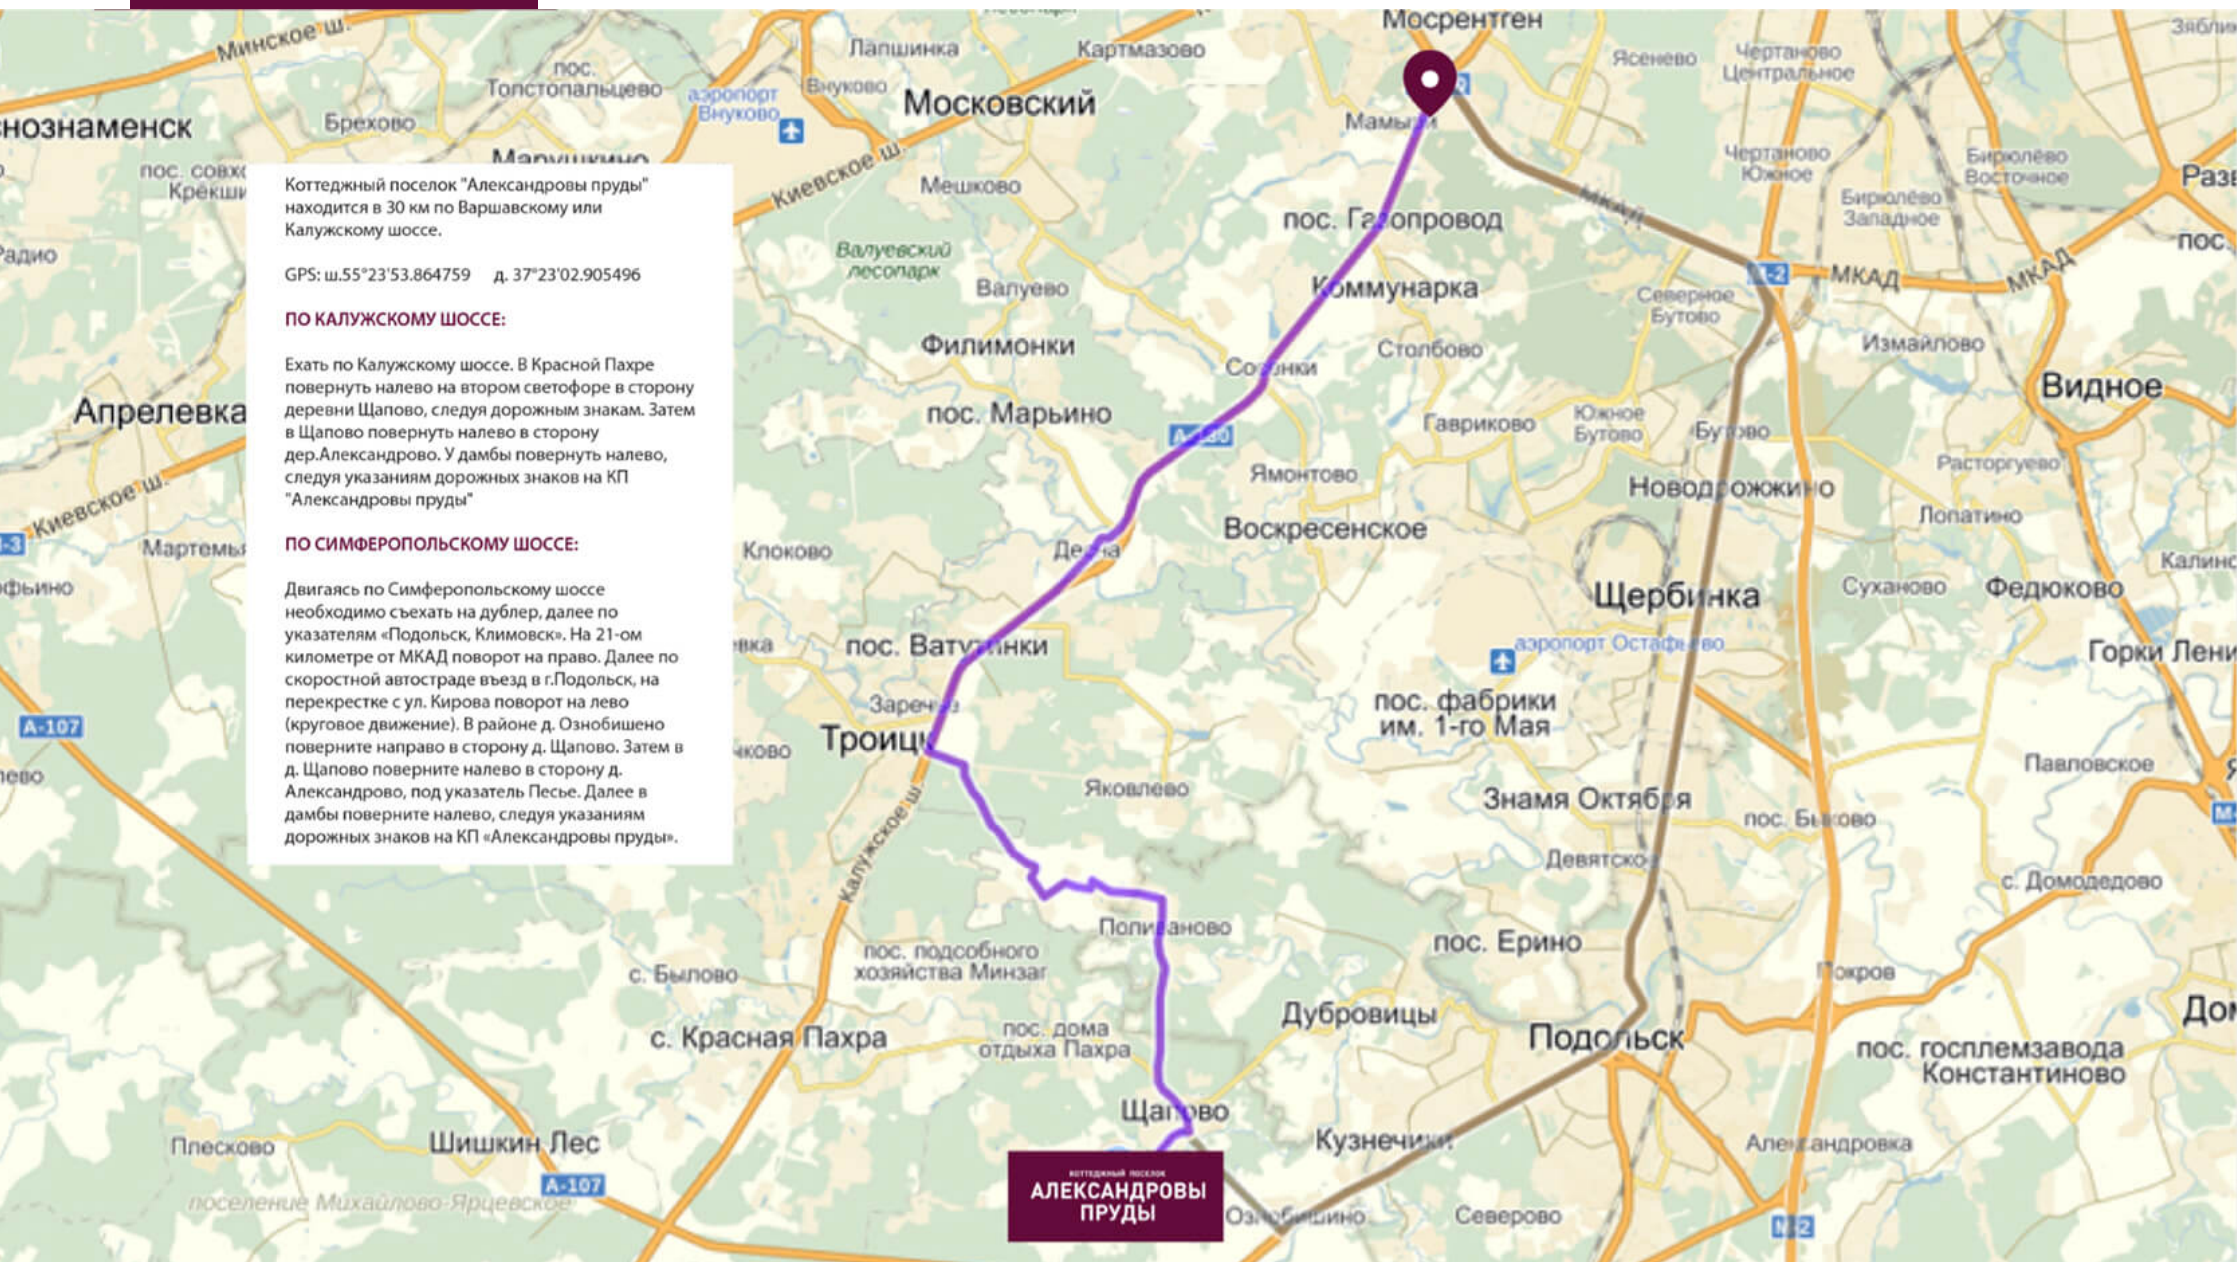

КОТТЕДЖНЫЙ ПОСЕЛОК
**АЛЕКСАНДРОВЫ
ПРУДЫ**

УЧАСТКИ БЕЗ ПОДРЯДА
30 КМ ПО ВАРШАВСКОМУ ИЛИ КАЛУЖСКОМУ ШОССЕ

www.alexprudy.ru

АБСОЛЮТ
НЕДВИЖИМОСТЬ

+7 (495) 185-00-73

Москва, Фрунзенская набережная, дом 54
www.absrealty.ru