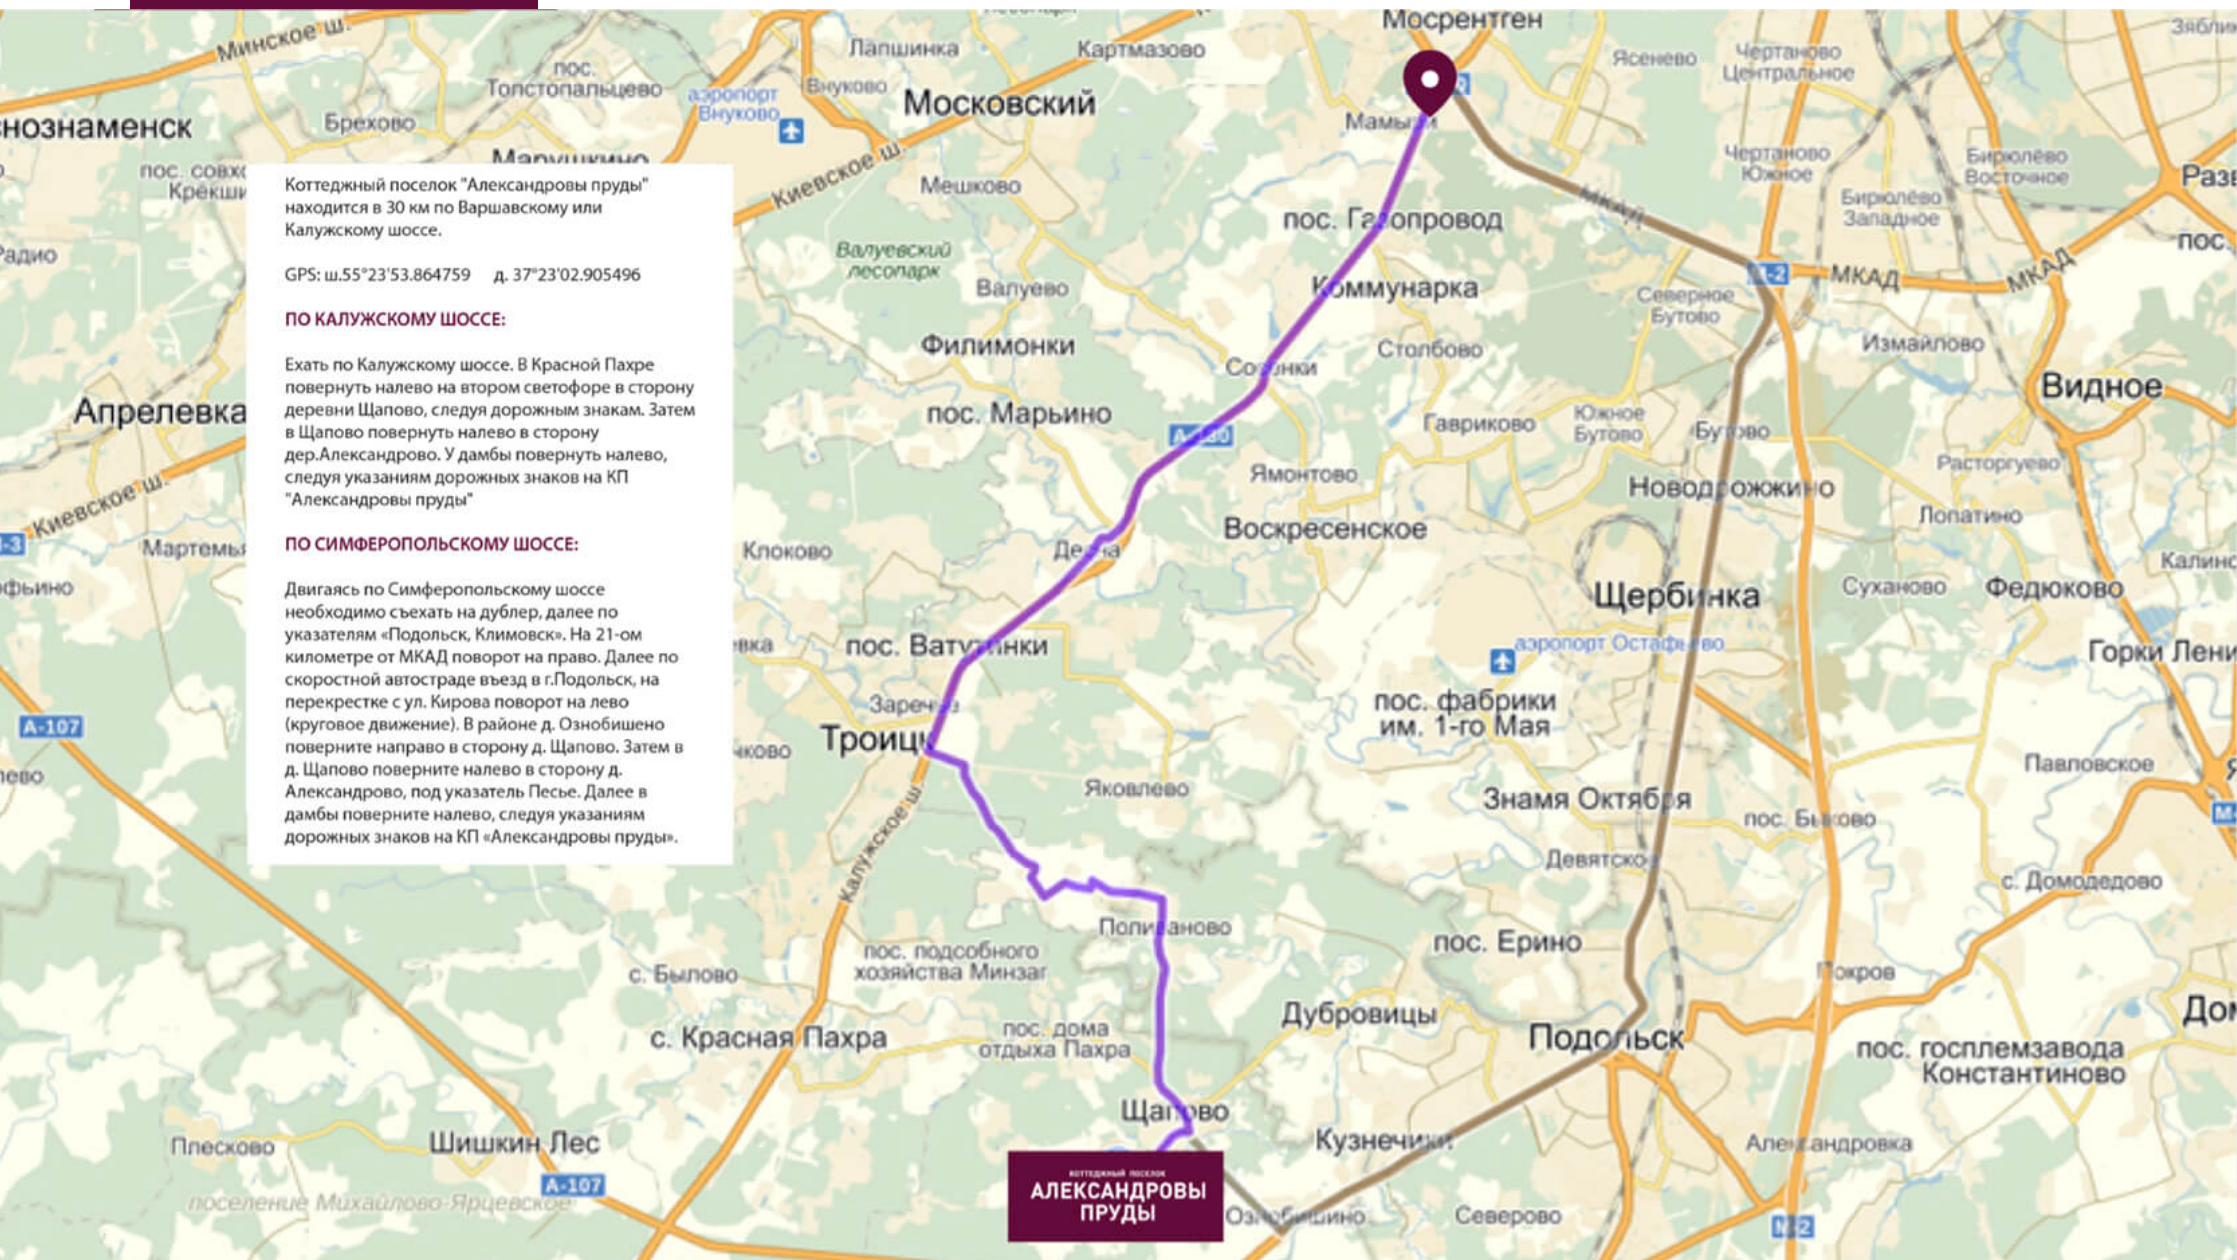

КОТТЕДЖНЫЙ ПОСЕЛОК
**АЛЕКСАНДРОВЫ
ПРУДЫ**

УЧАСТКИ БЕЗ ПОДРЯДА
30 КМ ПО ВАРШАВСКОМУ ИЛИ КАЛУЖСКОМУ ШОССЕ

www.alexprudy.ru

АБСОЛЮТ
НЕДВИЖИМОСТЬ

+7 (495) 185-00-73

Москва, Фрунзенская набережная, дом 54
www.absrealty.ru