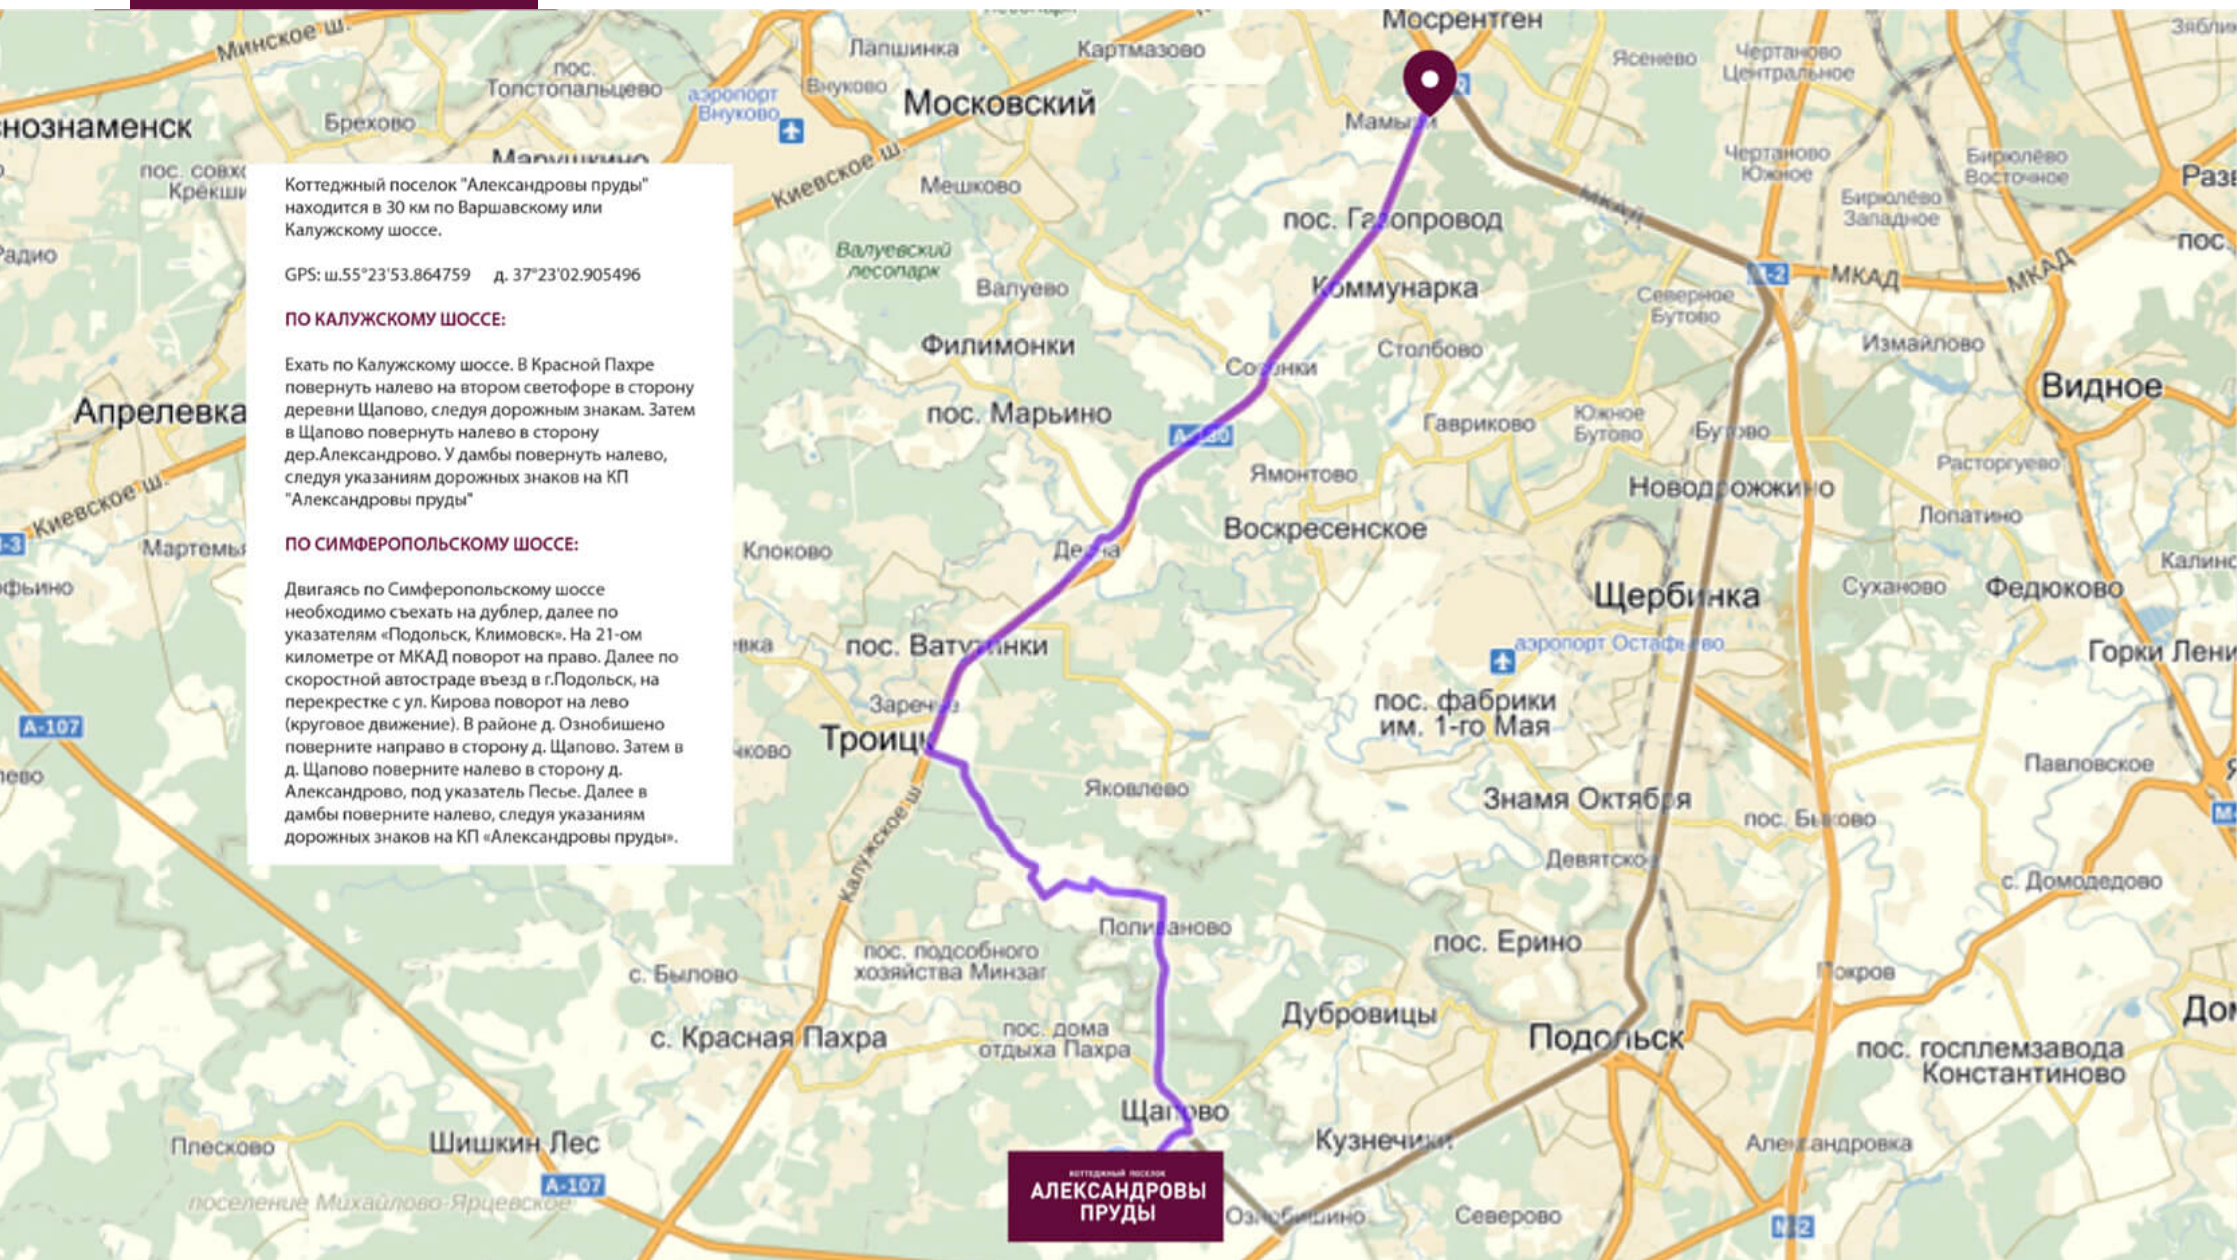

УЧАСТОК
ПЛОЩАДЬ (СОТOK)
0,00
СТОИМОСТЬ ЗА СОТКУ
0
СТОИМОСТЬ
0

Image not found or type unknown

КОТТЕДЖНЫЙ ПОСЕЛОК
**АЛЕКСАНДРОВЫ
ПРУДЫ**

УЧАСТКИ БЕЗ ПОДРЯДА
30 КМ ПО ВАРШАВСКОМУ ИЛИ КАЛУЖСКОМУ ШОССЕ

www.alexprudy.ru