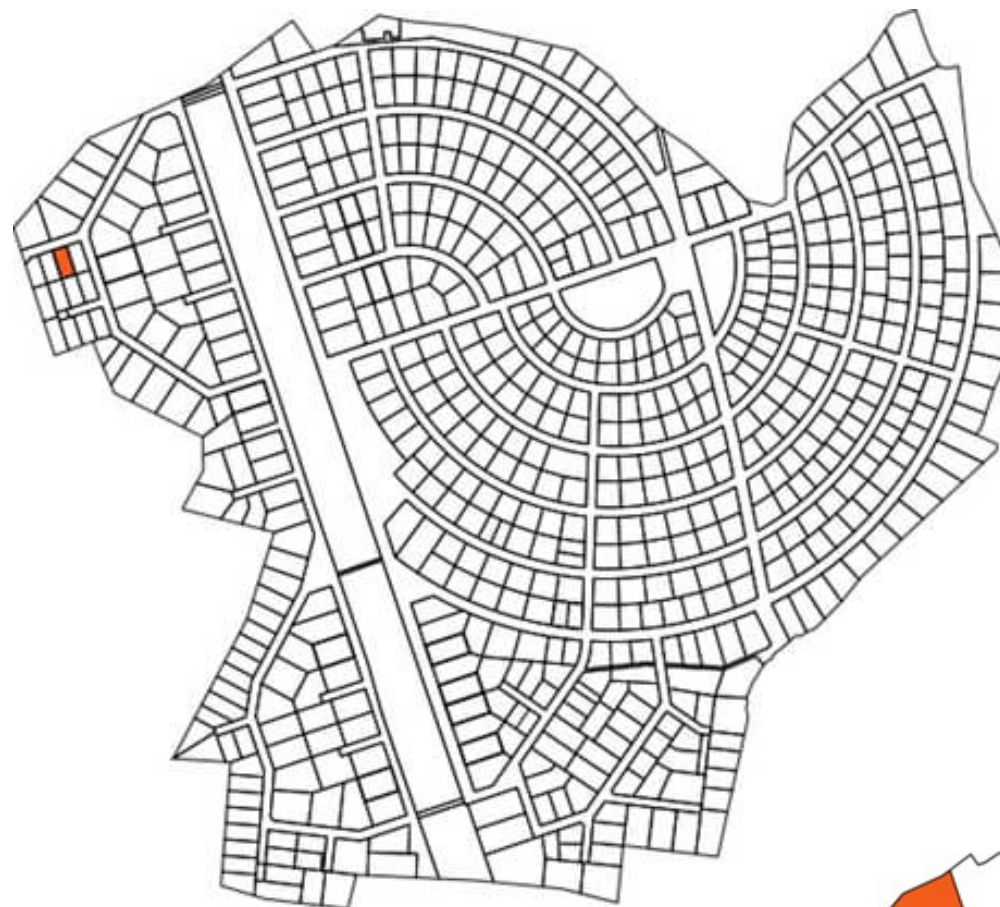

УЧАСТОК

477п.2

ПЛОЩАДЬ (СОТОК)

9,00

СТОИМОСТЬ ЗА СОТКУ

325 065

СТОИМОСТЬ

2 935 336